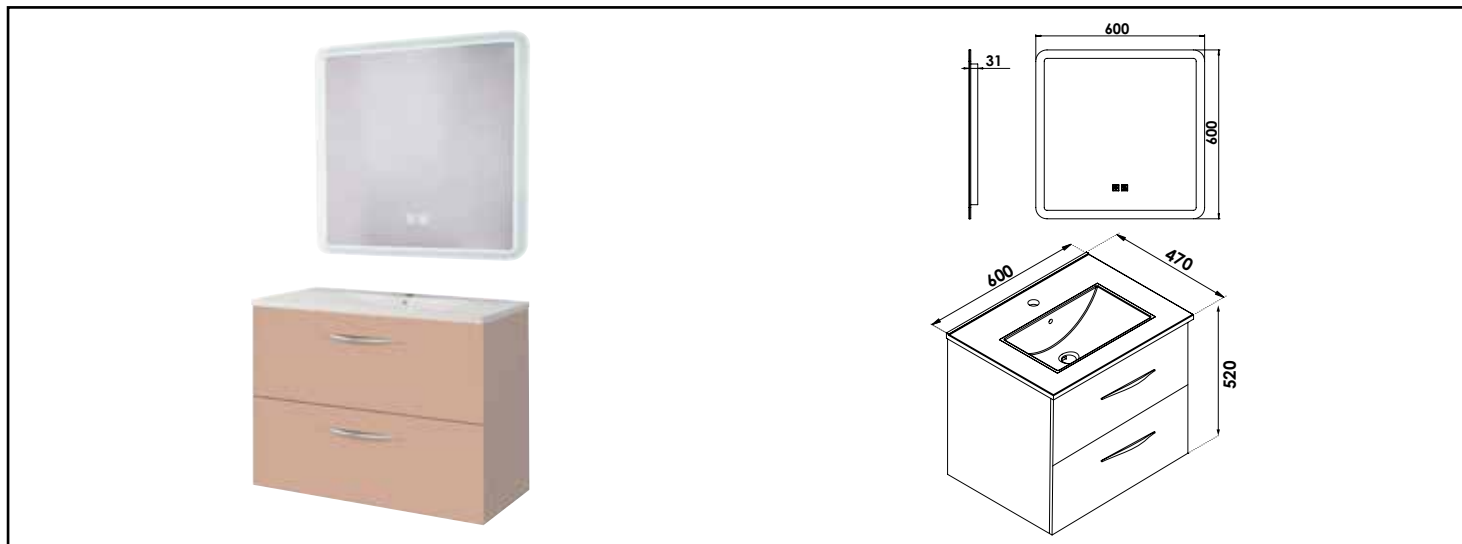

MEUBLE SUSP DUBAÏ AVEC MIROIR LED ATHENES - LARG 60 CM - FINITION : ROSE

COMPATIBILITÉ

Veiller à l'encombrement nécessaire au montage et à la pose du meuble.